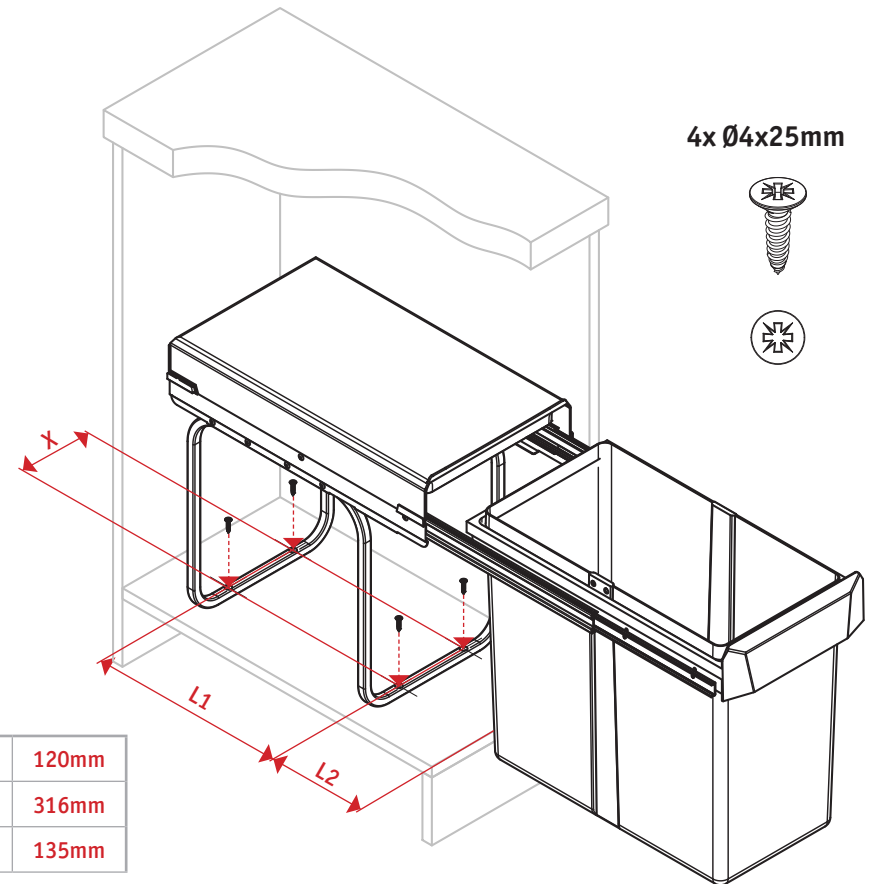

### Double Boy Deluxe 30 (2x15) Liter/ Litre/ Litro

<b>755601-72/-85</b>	
H	400mm
H1	410mm
T	450mm
B	260mm

### Big Boy 30 30 Liter/ Litre/ Litro

<b>755630-85</b>	
H	400mm
H1	410mm
T	450mm
B	260mm

### Big Boy 40 40 Liter/ Litre/ Litro

<b>755640-85</b>	
H	540mm
H1	545mm
T	450mm
B	260mm

Montageanleitung für Einbau Abfallsammler, für Schränke mit Schwenktüren ab 300mm Breite./  
 Assembly instructions for built-in waste bin for cabinets with hinged door and min. 300mm width./  
 Instructions de montage pour poubelle à encastrer,  
 pour armoires avec porte pivotantes à partir de 300mm de largeur intérieure./  
 Instrucción de montaje para cubo de basura para armarios con puerta movibles a partir de 300mm de ancho.