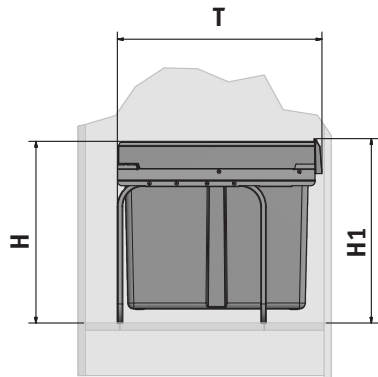

### Double Boy Deluxe 30 (2x15) Liter/ Litre/ Litro

<b>755601-72/-85</b>	
H	400mm
H1	410mm
T	450mm
B	260mm

### Big Boy 30 30 Liter/ Litre/ Litro

<b>755630-85</b>	
H	400mm
H1	410mm
T	450mm
B	260mm

### Big Boy 40 40 Liter/ Litre/ Litro

<b>755640-85</b>	
H	540mm
H1	545mm
T	450mm
B	260mm

Montageanleitung für Einbau Abfallsammler, für Schränke mit Schwenktüren ab 300mm Breite./  
 Assembly instructions for built-in waste bin for cabinets with hinged door and min. 300mm width./  
 Instructions de montage pour poubelle à encastrer,  
 pour armoires avec porte pivotantes à partir de 300mm de largeur intérieure./  
 Instrucción de montaje para cubo de basura para armarios con puerta movibles a partir de 300mm de ancho.