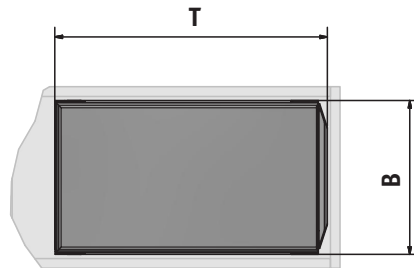

### Double Boy Deluxe 30 (2x15) Liter/ Litre/ Litro

<b>755601-72/-85</b>	
H	400mm
H1	410mm
T	450mm
B	260mm

### Big Boy 30 30 Liter/ Litre/ Litro

<b>755630-85</b>	
H	400mm
H1	410mm
T	450mm
B	260mm

### Big Boy 40 40 Liter/ Litre/ Litro

<b>755640-85</b>	
H	540mm
H1	545mm
T	450mm
B	260mm

Montageanleitung für Einbau Abfallsammler, für Schränke mit Schwenktüren ab 300mm Breite./  
 Assembly instructions for built-in waste bin for cabinets with hinged door and min. 300mm width./  
 Instructions de montage pour poubelle à encastrer,  
 pour armoires avec porte pivotantes à partir de 300mm de largeur intérieure./  
 Instrucción de montaje para cubo de basura para armarios con puerta movibles a partir de 300mm de ancho.